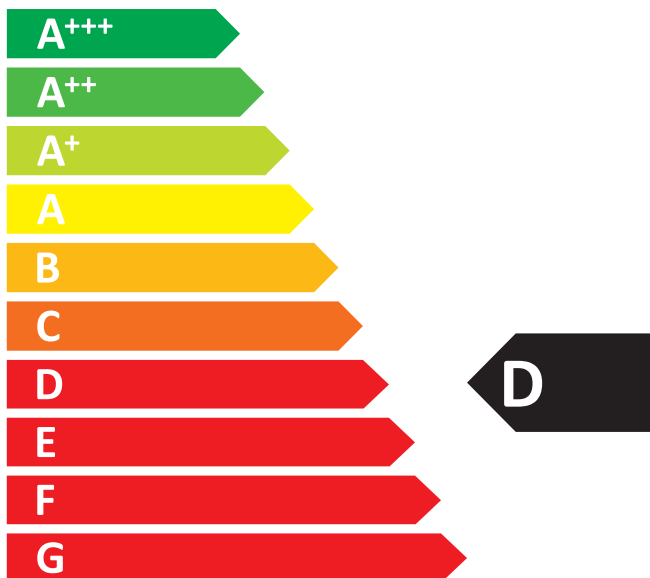

ENERG
енергия · ενεργεια

Chefline

TF02MIDGNAL

ENERGIA · ЕНЕРГИЯ · ΕΝΕΡΓΕΙΑ
ENERGIJA · ENERGY · ENERGIE
ENERGI

1183
kWh/annum

207 L

- L

5
40°C-40%